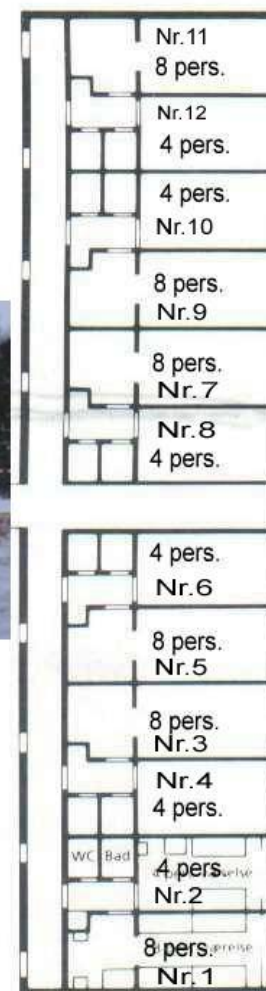

Kælderetage
i opholdsafd.

Stueetage
i opholdsafd.

Under ombygningen

Mellembygningen er væk -
Sengeantal det samme
med køjer i kælderen

Soveafd.

Mellembygningen er fjernet.

Luthersk Missionsforening Københavns Afdeling's
Lejrcenter Birkedal, Overdrevsvej 10, Undløse, 4340 Tollose