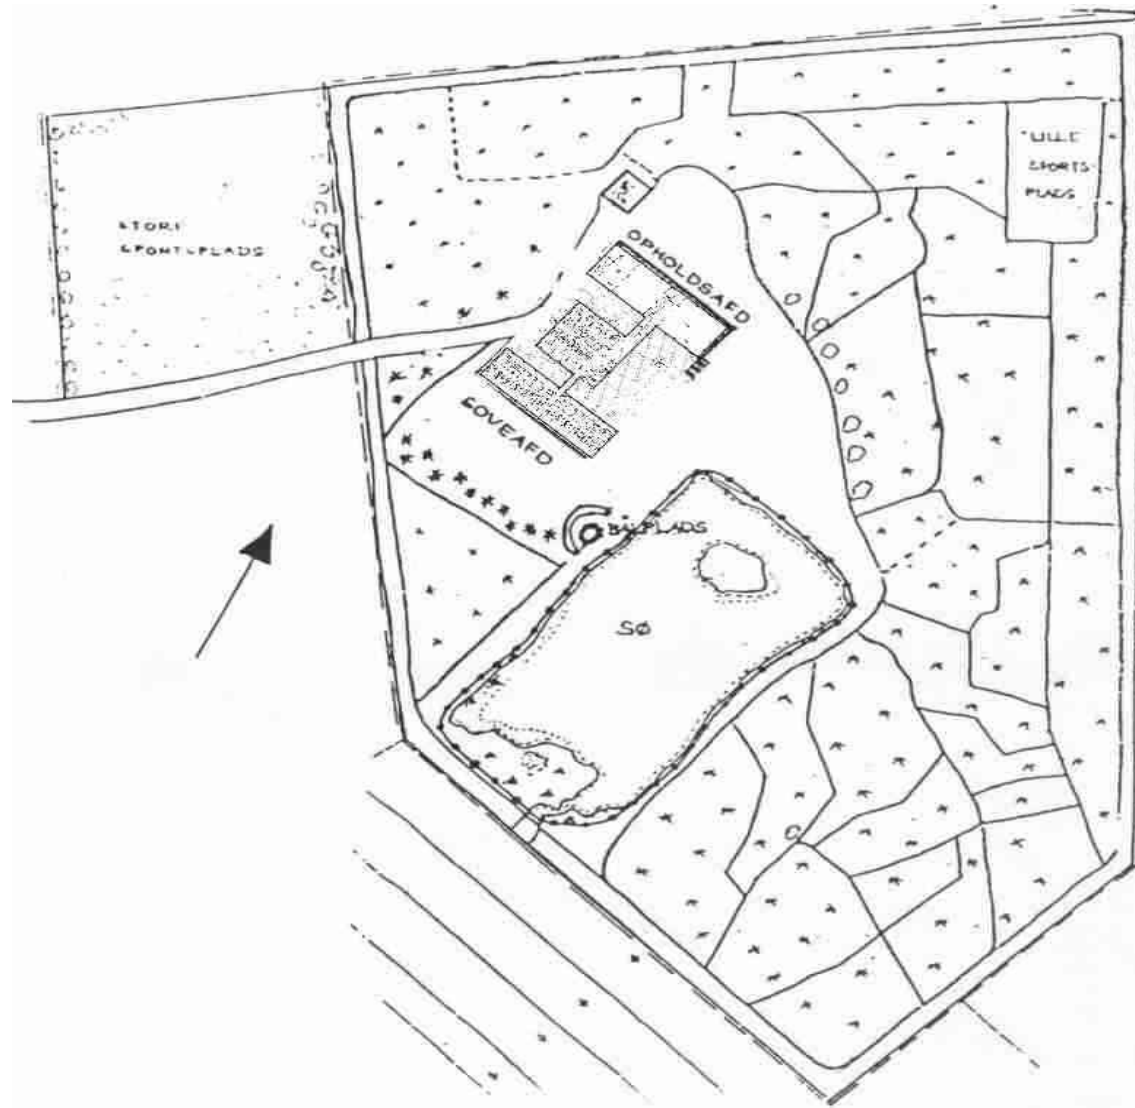

Brand- og evakueringsplan

Signaturforklaring

-  Flugtvej
-  Flugtvejsretning
-  Udgang
-  Redningsåbning
-  Trykladet brandslukker
-  Internt brandtryk
-  Brandskab, slangevinde
-  Brandcentral
-  Her står de

STUEPLAN

Luthersk Missionsforening Københavns Afdeling's
Lejrcenter Birkedal, Overdrevsvej 10, Undløse, 4340 Tollose